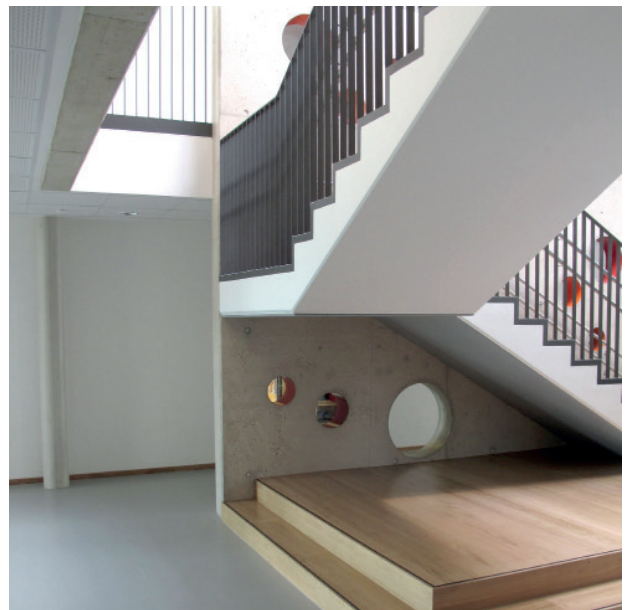

pbs architekten
Gerlach Wolf Riedel

projekt sammlung

Ihr individueller Auszug unserer Projekte zur Übersicht

kita kleine strolche bergheim

Neue Kita in Bergheim-Ahe

Zweigeschossiger Neubau
Leistungsphasen 1 – 4 (5 – 6 teilweise)
BGF / NGF / BRI 1.151 m² / 939 m² / 4.222 m³

Neubau von drei Kindertagesstätten im GreenBuilding-Standard für die Stadt Bergheim im Rahmen eines PPP-Verfahrens.

Ausführung 2012 - 2014

Stadtverwaltung Bergheim, Gebäudemanagement

pbs architekten
Gerlach Wolf Riedel