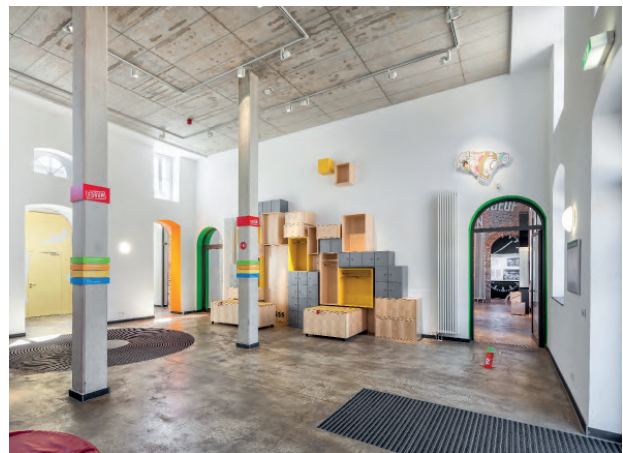

Fotos: Peter Hinschläger

forum zinkhütter hof stolberg

Die Baumaßnahmen umfassten:

Kernsanierung und Umbau der denkmalgeschützten Gebäude

Erweiterungsbau für Werkstätten, Vortrags- und Ausstellungsräume

Erneuerung der haustechnischen Anlagen

Hausschwammsanierung

energetische Verbesserung der historischen Bausubstanz

Die Maßnahme wurde im Rahmen der Euregionale 2008 vom Land Nordrhein Westfalen gefördert.